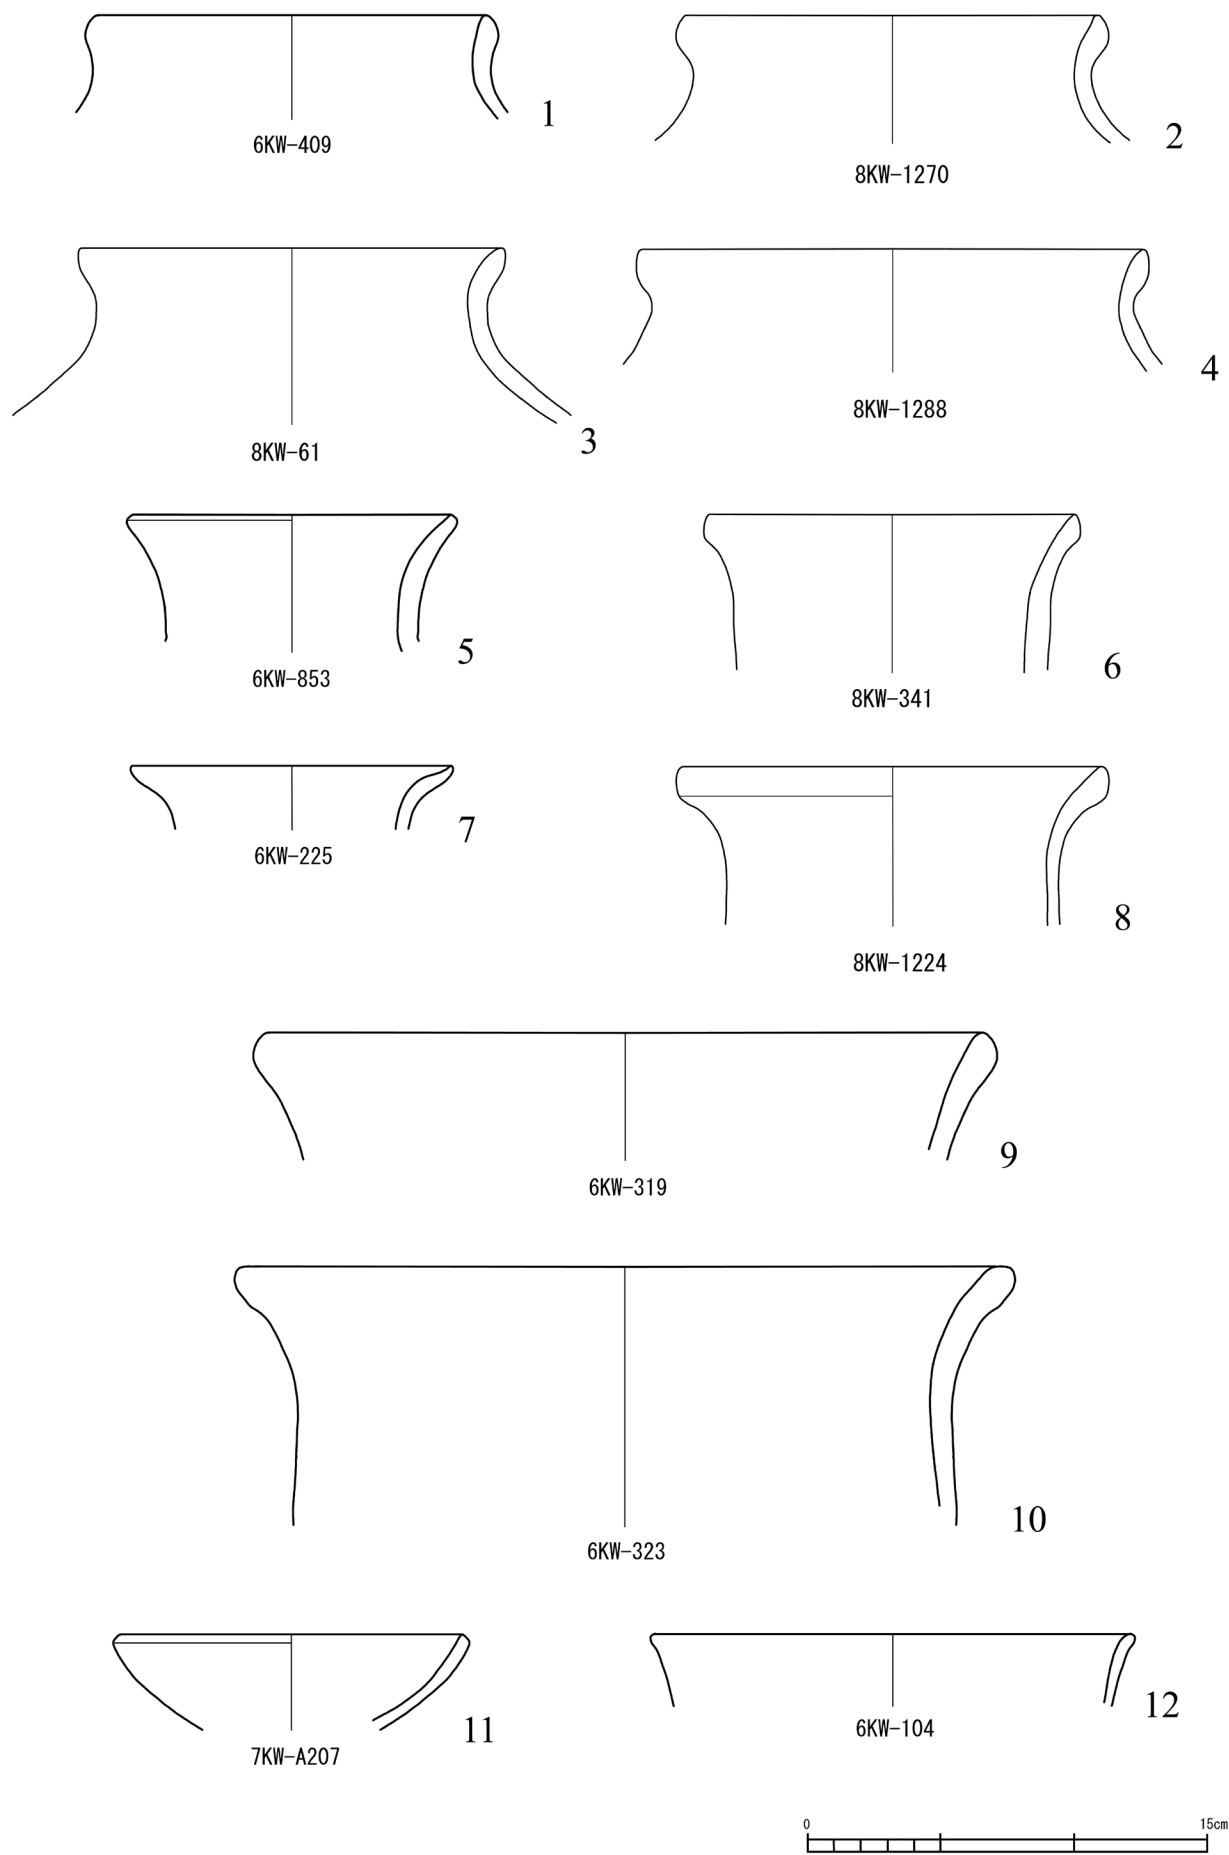

Fig.78 ST-Marrón

Fig.79 ST-Rojo Pintado <1>

Fig.80 ST-Rojo Pintado <2>

6KW-1083

6KW-321

6KW-H-S10

Fig.81 ST-Rojo Pintado <3>

Fig.82 ST-Rojo Lineas Bruñidas

6

7

8

**Plate 80 ST-Marrón**

Plate 80	ST-Marrón	登録番号	地点	層位
1	99KW-A377 7KW-A42 00KW-A343 3KW-205 9KW-192 3KW-205 90KW-142	99KW-A377 7KW-A42 00KW-A343 3KW-205 9KW-192 3KW-205 90KW-142	A607 A608 A7022-23 B601 B5 B601 B4E1	4a 2a 3a 3a 3a 3a 4a
2	7KW-G164 7KW-A42 00KW-A354 7KW-B64 00KW-A959 9KW 99KW-A256	7KW-G164 7KW-A42 00KW-A354 7KW-B64 00KW-A959 9KW 99KW-A256	G1E10.11 A608 A407-8 B3011-12 A12013-14(S) A11017-18	1a 2a 3a 4a 4a 4a
3	6KW-856 6KW-273 6KW-856 3KW-473 3KW-473 6KW-326 6KW-943	6KW-856 6KW-273 6KW-856 3KW-473 3KW-473 6KW-326 6KW-943	A7012 A7013 A7012 A706 A706 A7013 A7015	4a 4a 4a 5a 5a 4a 4a
4	6KW-225 3KW-473 3KW-473 6KW-856 7KW-A47 6KW-225 3KW-473	6KW-225 3KW-473 3KW-473 6KW-856 7KW-A47 6KW-225 3KW-473	A7012 A706 A706 A7012 A7016 A7012 A706	4a 5a 5a 4a 2a 4a 5a
5	3KW 6KW-2131 00KW-A343 00KW-A478 3KW-473 3KW	3KW 6KW-2131 00KW-A343 00KW-A478 3KW-473 3KW	A7010 A7022-23 A11014-15 A706	4a 3a 3a 5a
6	00KW-A343 6KW-856 6KW-274 3KW-472 3KW-473 3KW-468	00KW-A343 6KW-856 6KW-274 3KW-472 3KW-473 3KW-468	A7022-23 A7012 A7013 A706 A706 E603	3a 4a 4a 5a 5a 2a
7	6KW-856	6KW-856	A7012	4a
8	98KW-A71	98KW-A71	A10016	2a

1

2

3

4

**Plate 83 ST-Rojo Pintado<3>**

Plate 83	ST-Rojo Pintado	登録番号	地点	層位
1	98KW-A128	98KW-A128	A9O15(sur)	2da
2	6KW-H-S10	6KW-H-S10	H1E2	3a
3	6KW-321	6KW-321	A7O11	4a
4	6KW-1083	6KW-1083	B1O12	3a

1

**Plate 84 ST-Rojo Líneas Bruñidas**