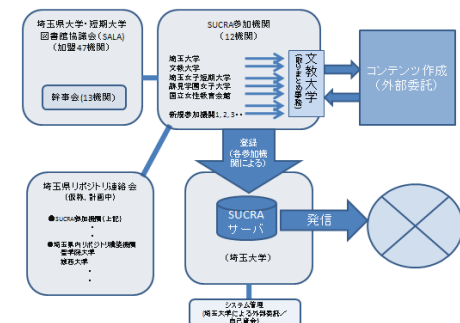

埼玉県地域共同リポジトリ

Saitama United Cyber Repository of Academic Resources

[1]参加機関:11 → 12

[2]総登録数 本文:13,649
メタデータ:14,813

[3]CSI委託事業によるコンテンツ増加数
本文:1,425 メタデータ:1,667

埼玉大学
文教大学
城西大学
埼玉女子短期大学
跡見学園女子大学
国立女性教育会館
駿河台大学
淑徳大学国際コミュニケーション学会
埼玉純真短期大学
埼玉県立大学
共栄大学
★埼玉東萌短期大学

平成23年度登録数内訳

機関名	本文	メタデータ
埼玉女子短期大学	3	3
跡見学園女子大学	204	349
文教大学	1,218	1,315
合計	1,425	1,667

★:新規参加

<http://sucra.saitama-u.ac.jp/modules/xoonips/>

CSI委託事業概念図